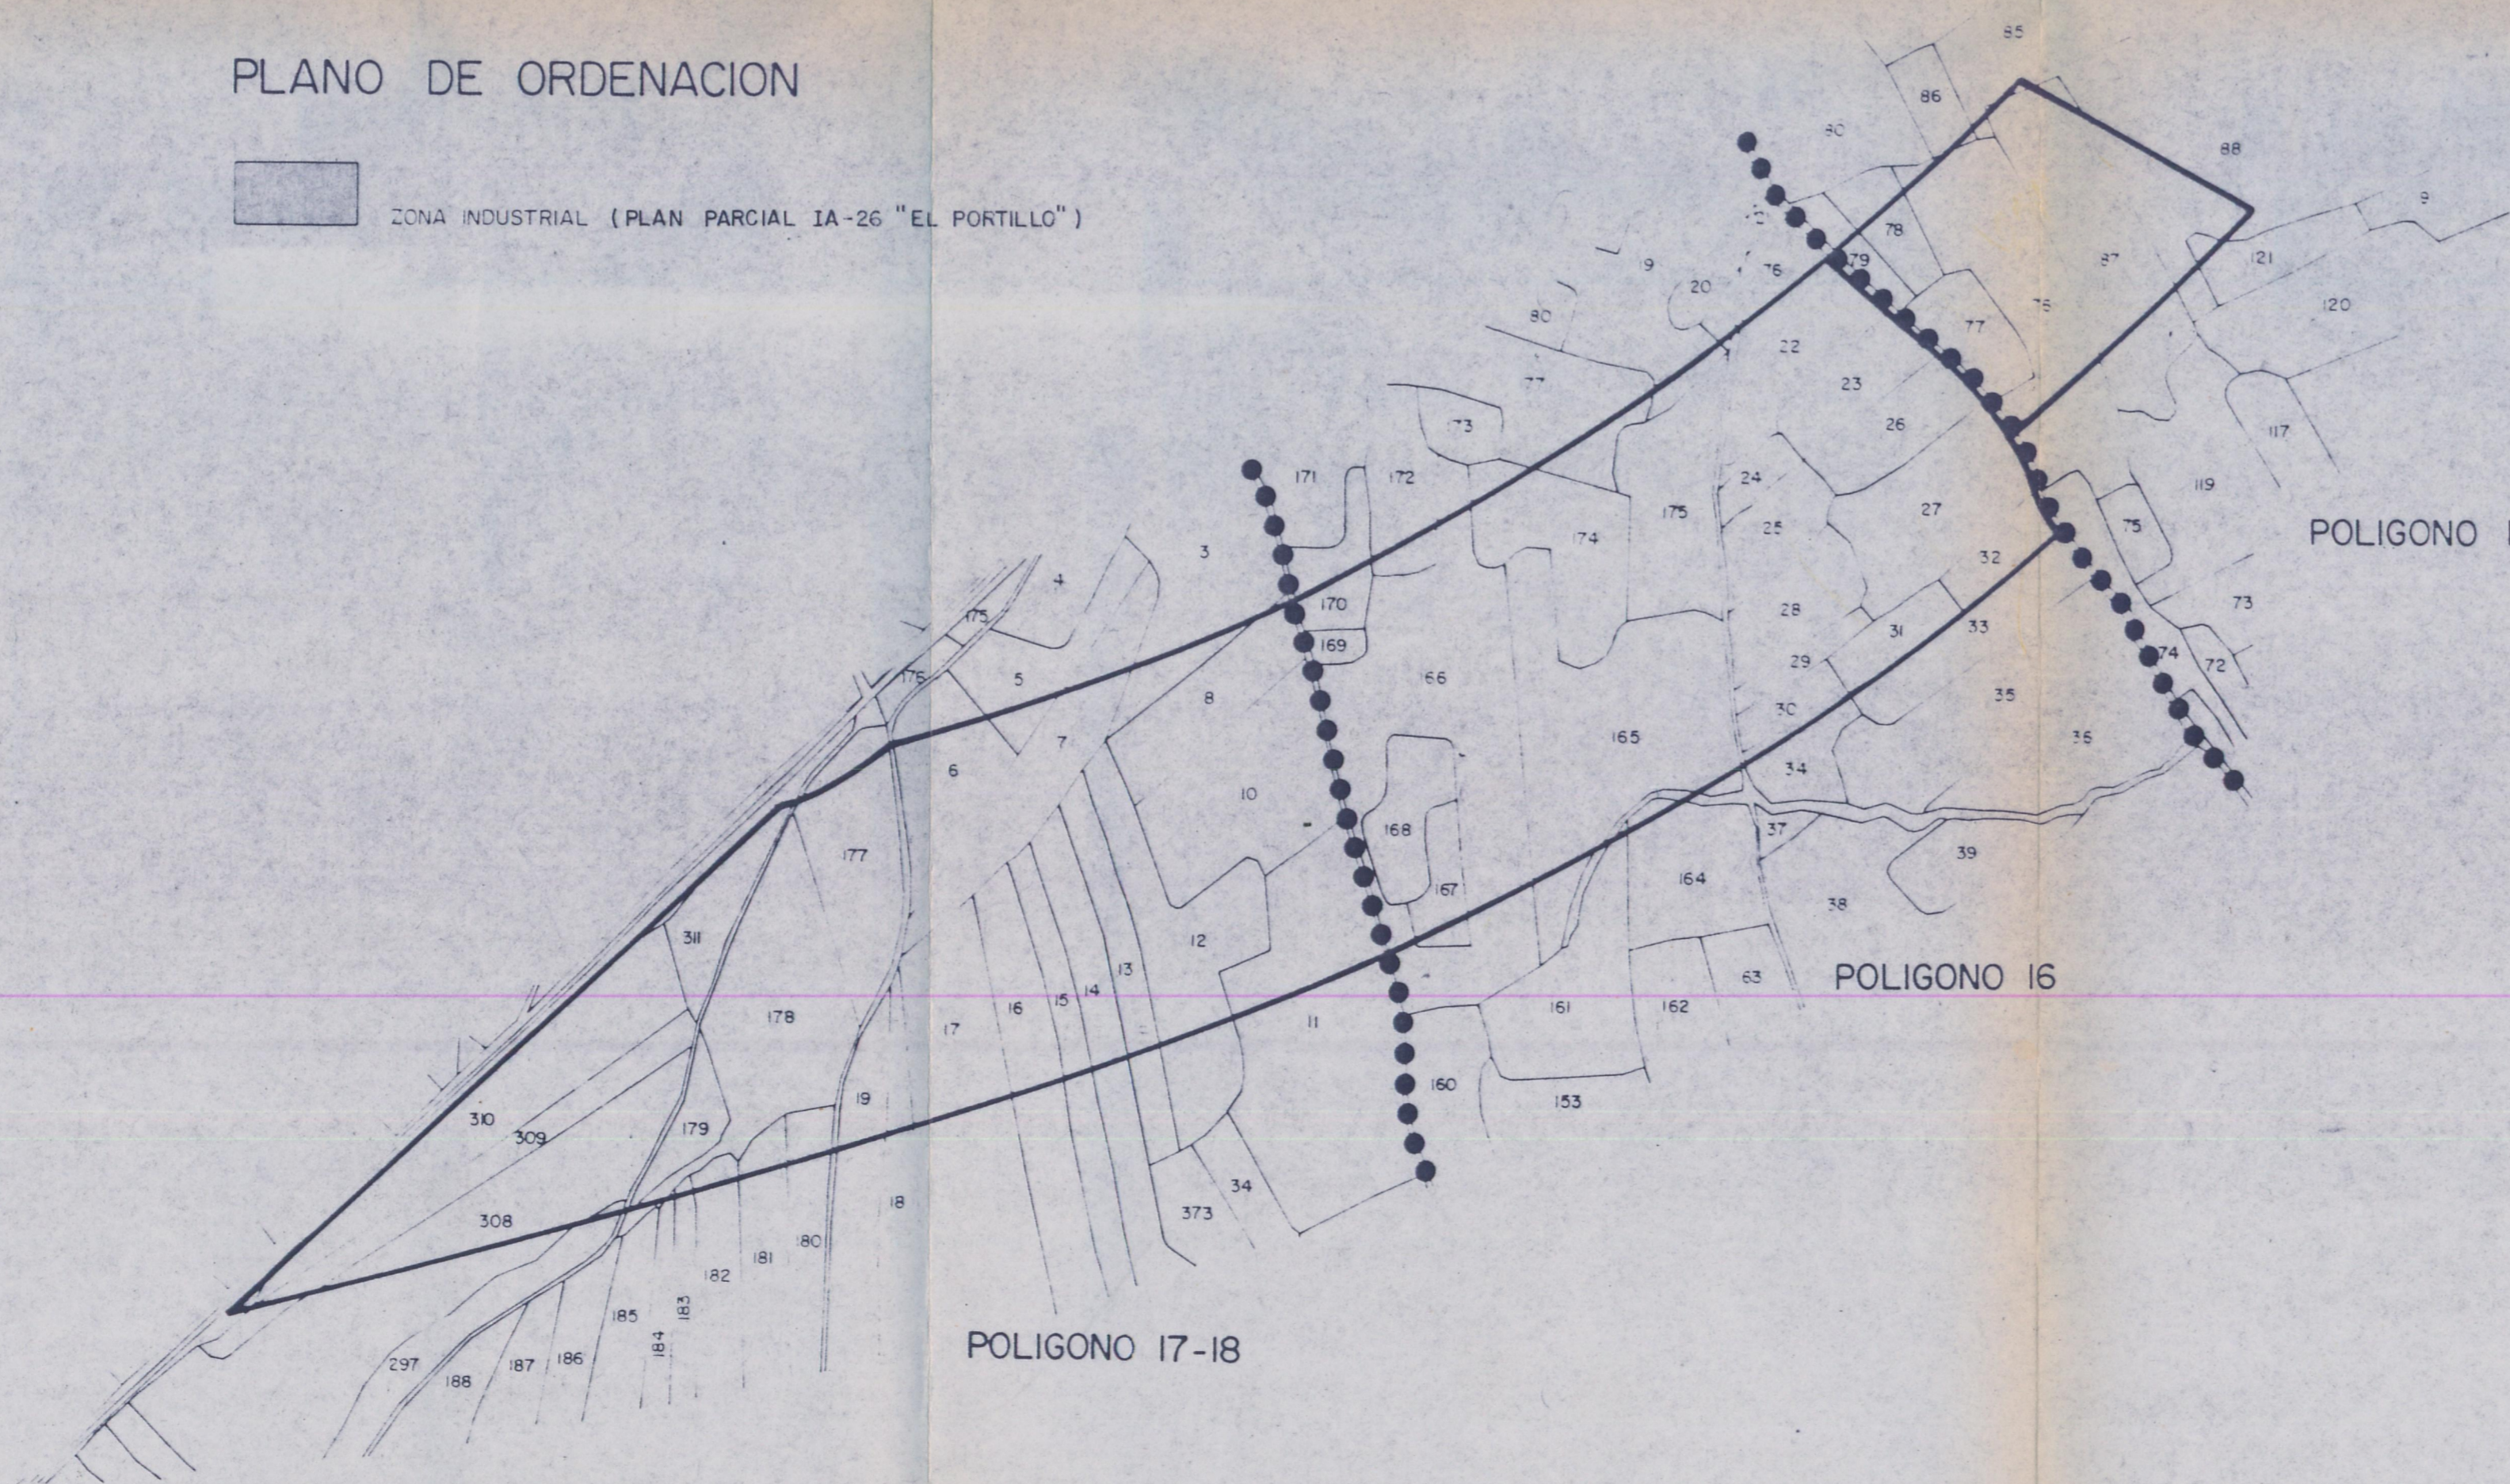

PLANO DE ORDENACION

ZONA INDUSTRIAL (PLAN PARCIAL IA-26 "EL PORTILLO")

PLANO CATASTRAL (ESQUEMATICO)

ILMO. AYUNTAMIENTO DE LEGANES
PROYECTO DE PLAN PARCIAL SECTOR IA

EL PORTILLO	ESCALA	FECHA	
	1/5000	DOBRE 1988	

Pdº ARQUITECTO MUNICIPAL	REFERENCIA AL P.G.O.U.	0.2
ARMANDO DE LA CRUZ SERNA		