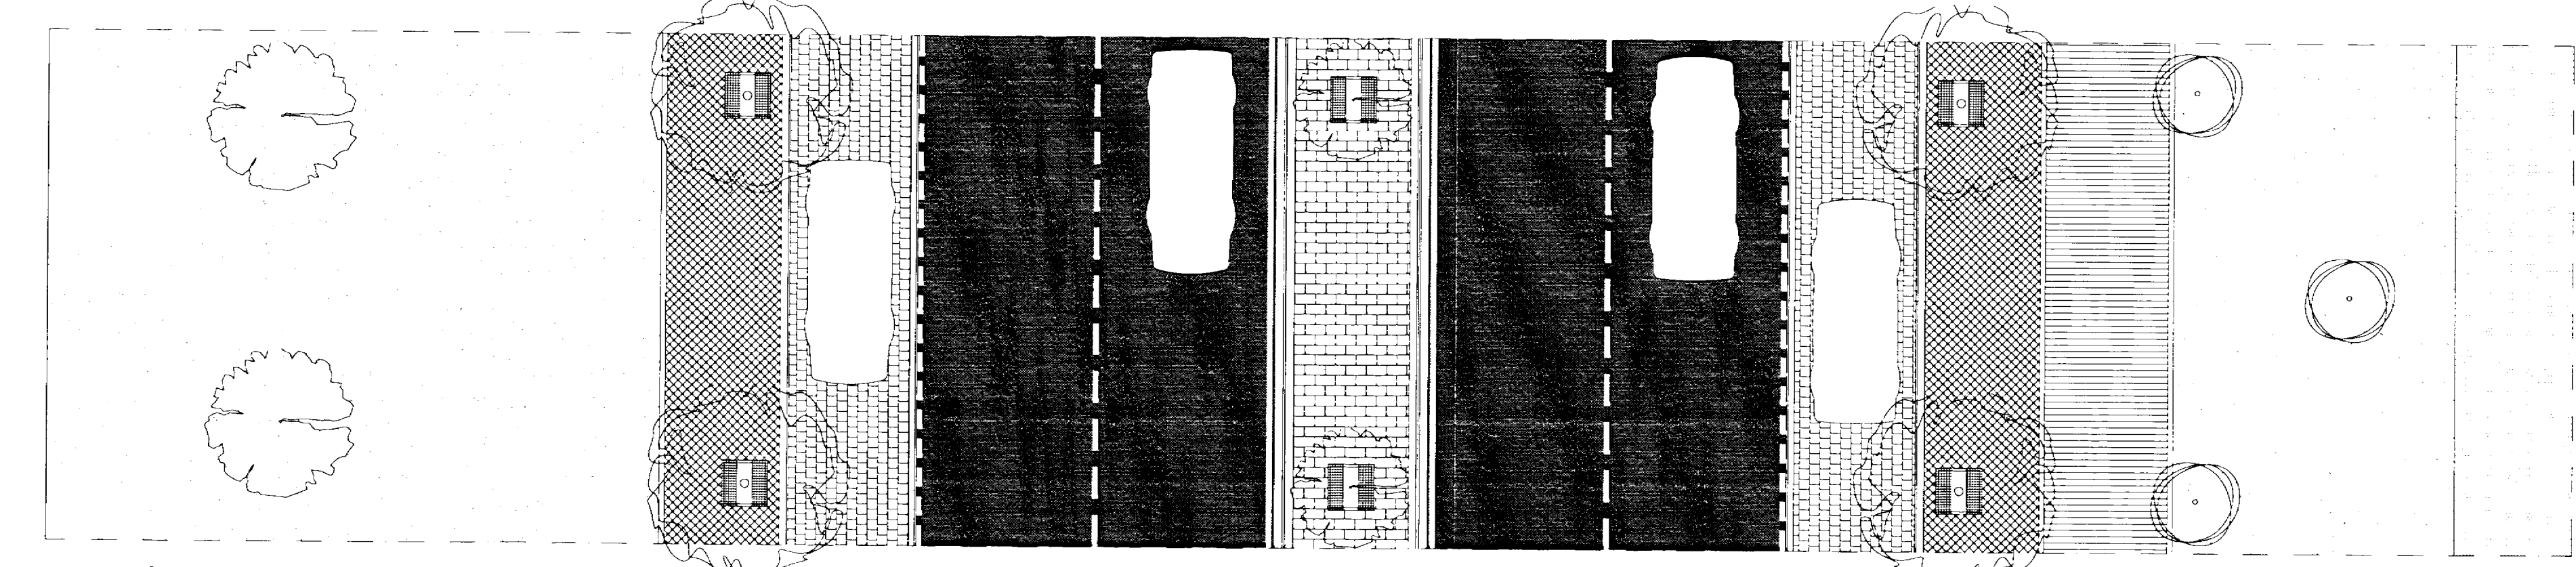

SECCIÓN GLORIETA 7

CAMINO DEL CEMENTERIO

SECCIÓN TIPO A-A

1	MAYO 2003	MODIFICACIÓN CALLE DEL CEMENTERIO	HERNANDO SORIANO
Nº	FECHA	CONCEPTO	POR

AYUNTAMIENTO DE LEGANÉS
AMPLIACIÓN DEL PORTILLO
MODIFICACIÓN DEL PLAN PARCIAL DEL SECTOR PP2

TITULO
PLANOS DE ORDENACIÓN
SECCIONES TRANSVERSALES DE VIARIO I

ESCALA
1 : 100

REFERENCIA
4.209

ARQUITECTOS
MANUEL PAREDES GROSSO
FERNANDO SORIANO GIL ALBARELLOS

PROPIEDAD
MANUEL RUIZ LABOURDETTE

PLANO Nº
P.6.1