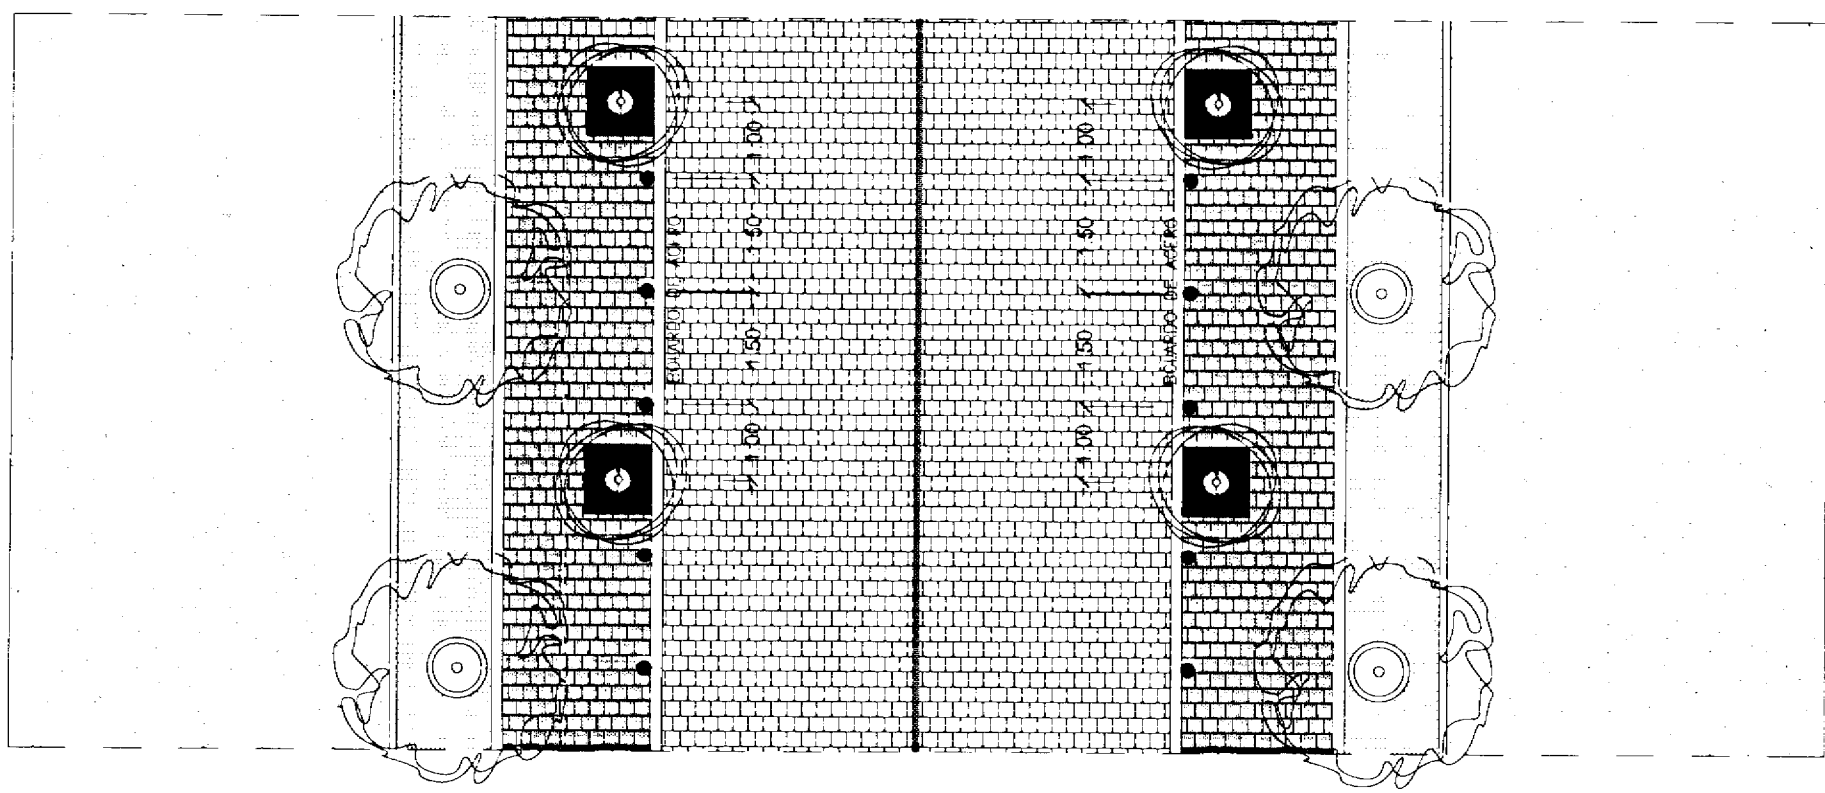

SECCIÓN GLORIETA 7

CAMINO DEL CEMENTERIO

SECCIÓN TIPO A-A

1	MAYO 2003	MODIFICACIÓN CALLE DEL CEMENTERIO	HERNANDO SORIANO
Nº	FECHA	CONCEPTO	POR

AYUNTAMIENTO DE LEGANÉS
AMPLIACIÓN DEL PORTILLO
MODIFICACIÓN DEL PLAN PARCIAL DEL SECTOR PP2

TITULO
PLANOS DE ORDENACIÓN
SECCIONES TRANSVERSALES DE VIARIO I

ESCALA
1 : 100

REFERENCIA
4.209

ARQUITECTOS
MANUEL PAREDES GROSSO
FERNANDO SORIANO GIL ALBARELLOS

PROPIEDAD
MANUEL RUIZ LABOURDETTE

PLANO Nº
P.6.1