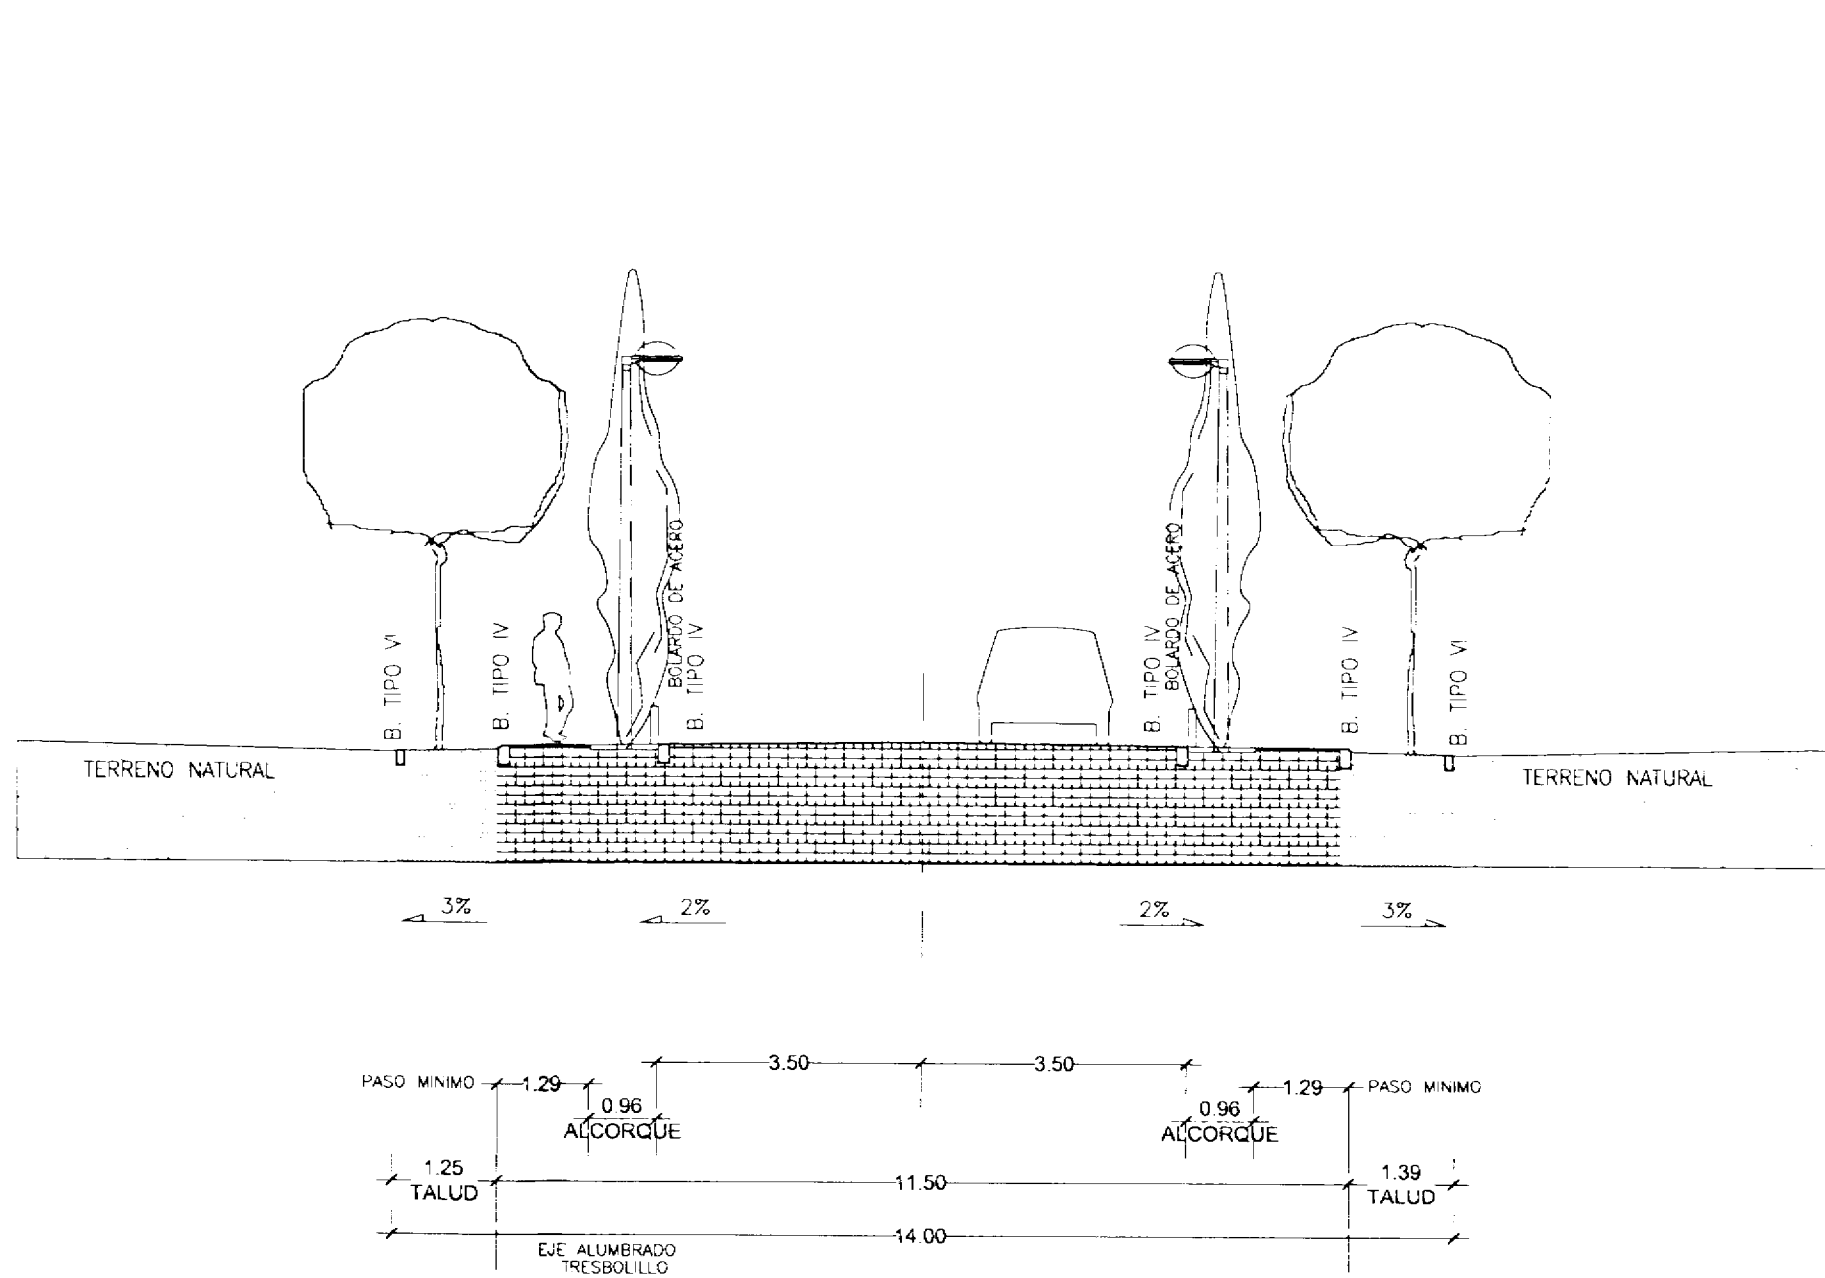

SECCIÓN GLORIETA 7

CAMINO DEL CEMENTERIO

SECCIÓN TIPO A-A

1	MAYO 2003	MODIFICACIÓN CALLE DEL CEMENTERIO	HERNANDO SORIANO
Nº	FECHA	CONCEPTO	POR

AYUNTAMIENTO DE LEGANÉS
AMPLIACIÓN DEL PORTILLO
MODIFICACIÓN DEL PLAN PARCIAL DEL SECTOR PP2

TITULO
PLANOS DE ORDENACIÓN
SECCIONES TRANSVERSALES DE VIARIO I

ESCALA
1 : 100

REFERENCIA
4.209

ARQUITECTOS
MANUEL PAREDES GROSSO
FERNANDO SORIANO GIL ALBARELLOS

PROPIEDAD
MANUEL RUIZ LABOURDETTE

PLANO Nº
P.6.1

FECHA
FEBRERO 2010