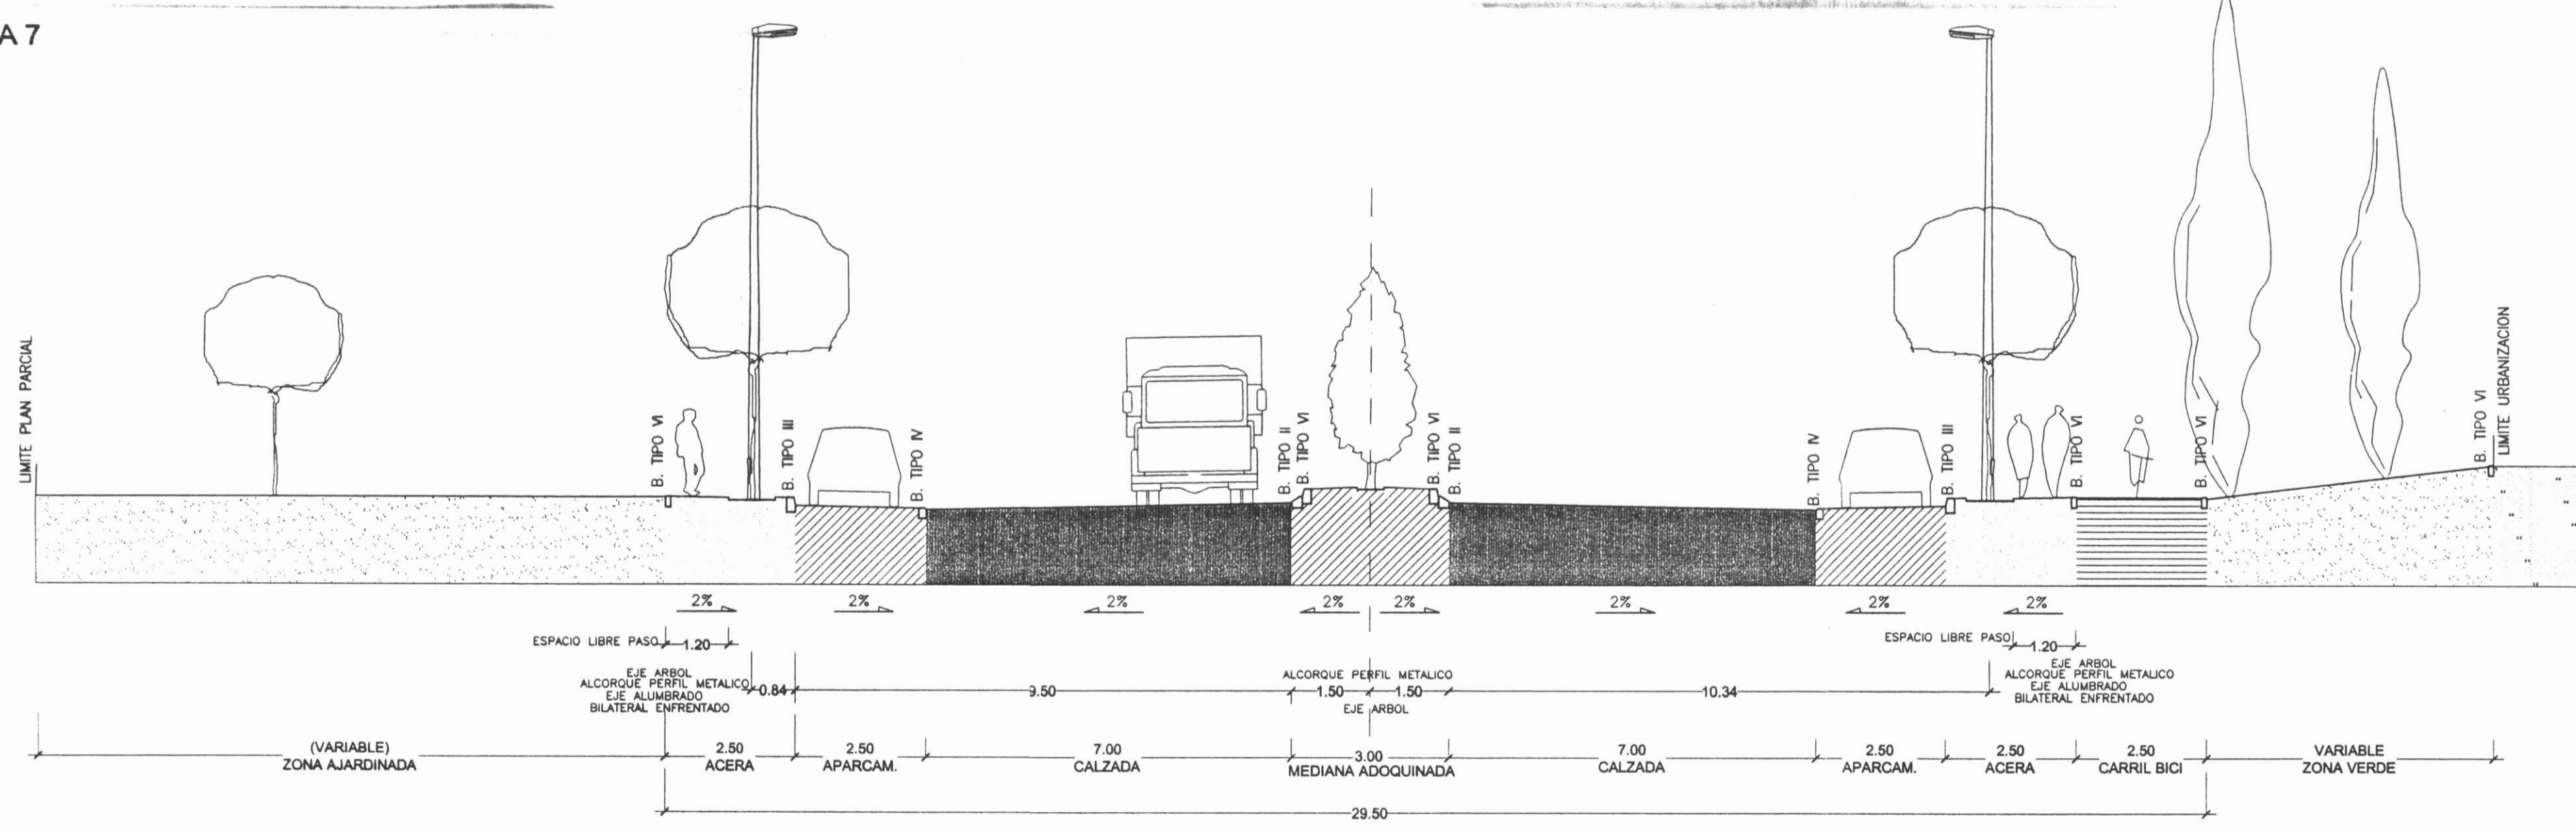

SECCIÓN GLORIETA 7

CAMINO DEL CEMENTERIO

SECCIÓN TIPO A-A

1	MAYO 2003	MODIFICACIÓN CALLE DEL CEMENTERIO	FERNANDO SORIANO
Nº	FECHA	CONCEPTO	POR

AYUNTAMIENTO DE LEGANÉS
AMPLIACIÓN DEL PORTILLO
PLAN PARCIAL DEL SECTOR PP2

TITULO
PLANOS DE ORDENACIÓN
SECCIONES TRANSVERSALES DE VIARIO I

ARQUITECTOS
MANUEL PAREDES GROSSO
FERNANDO SORIANO GIL ALBARELOS

PROYECTADA POR
FRANCISCO ALONSO PÉREZ

P.6.1

FECHA
NOVIEMBRE 2002