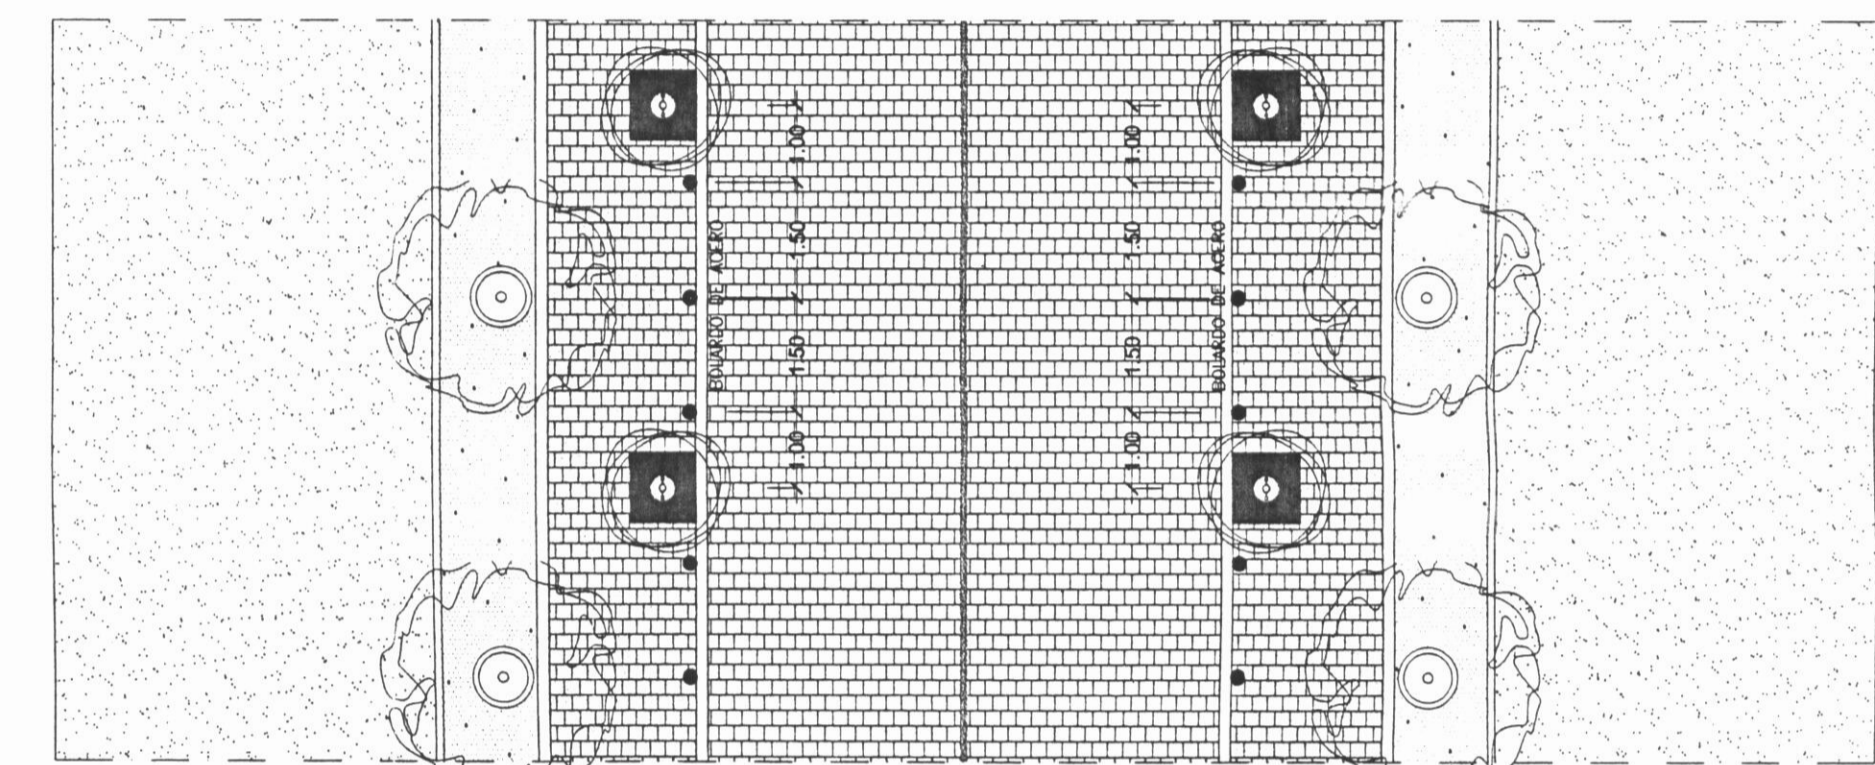

SECCIÓN GLORIETA 7

CAMINO DEL CEMENTERIO

SECCIÓN TIPO A-A

1	MAYO 2003	MODIFICACIÓN CALLE DEL CEMENTERIO	FERNANDO SORIANO
Nº	FECHA	CONCEPTO	POR

AYUNTAMIENTO DE LEGANÉS
AMPLIACIÓN DEL PORTILLO
PLAN PARCIAL DEL SECTOR PP2

TITULO
PLANOS DE ORDENACIÓN
SECCIONES TRANSVERSALES DE VIARIO I

ARQUITECTOS
MANUEL PAREDES GROSSO
FERNANDO SORIANO GIL ALBARELOS

PROYECTADA POR
FRANCISCO ALONSO PÉREZ

P.6.1

FECHA
NOVIEMBRE 2002