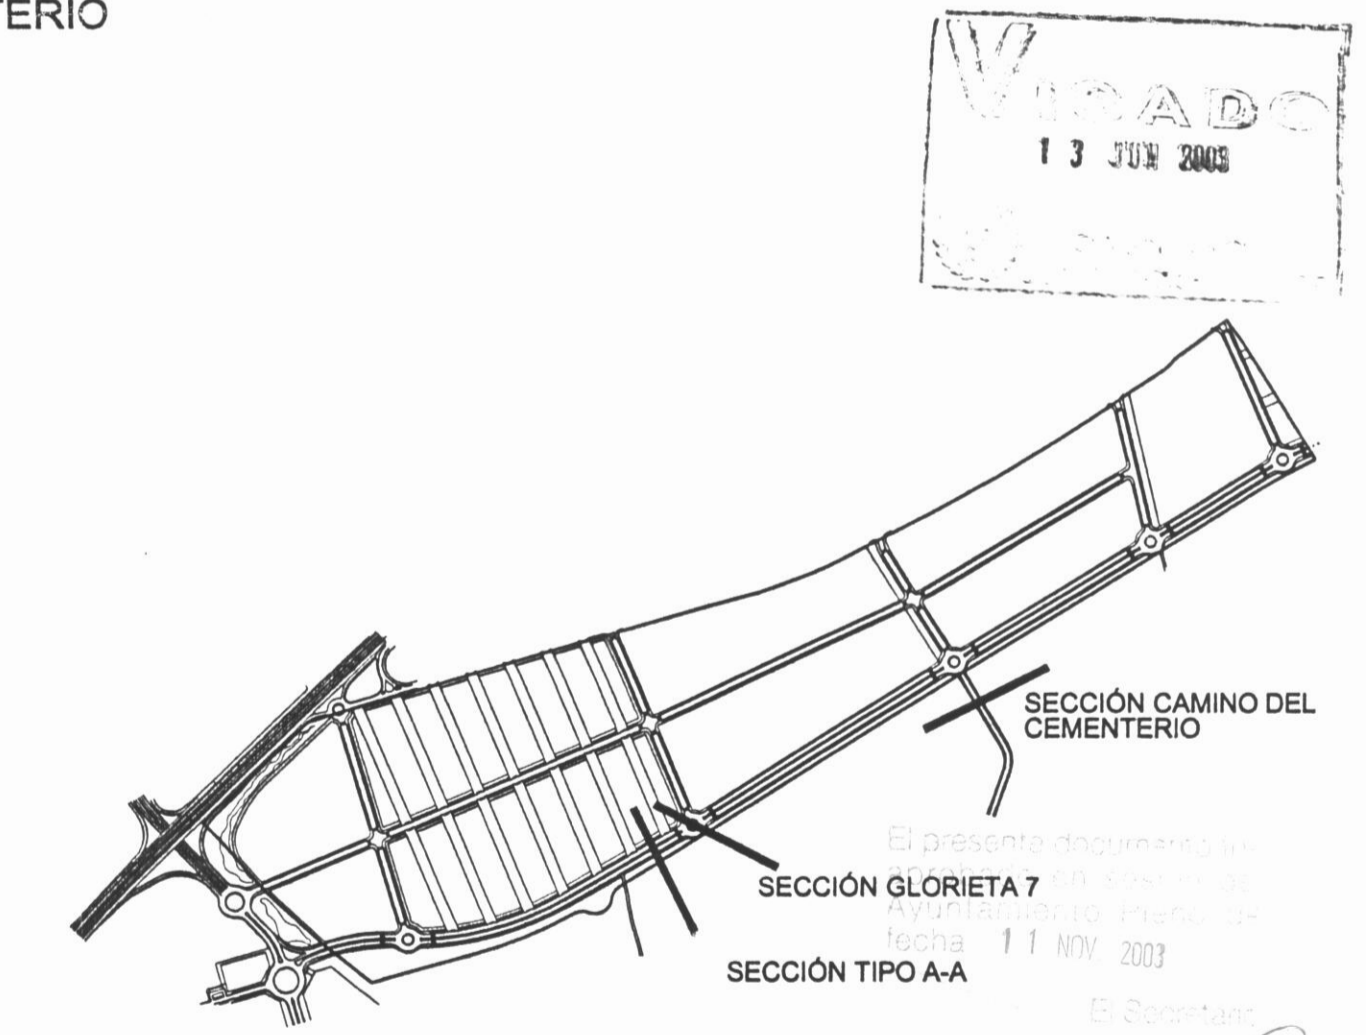

SECCIÓN GLORIETA 7

CAMINO DEL CEMENTERIO

SECCIÓN TIPO A-A

1	MAYO 2003	MODIFICACIÓN CALLE DEL CEMENTERIO	FERNANDO SORIANO
Nº	FECHA	CONCEPTO	POR

AYUNTAMIENTO DE LEGANÉS
AMPLIACIÓN DEL PORTILLO
PLAN PARCIAL DEL SECTOR PP2

TITULO
PLANOS DE ORDENACIÓN
SECCIONES TRANSVERSALES DE VIARIO I

ARQUITECTOS
MANUEL PAREDES GROSSO
FERNANDO SORIANO GIL ALBARELOS

PROYECTADA POR
FRANCISCO ALONSO PÉREZ

P.6.1

FECHA
NOVIEMBRE 2002