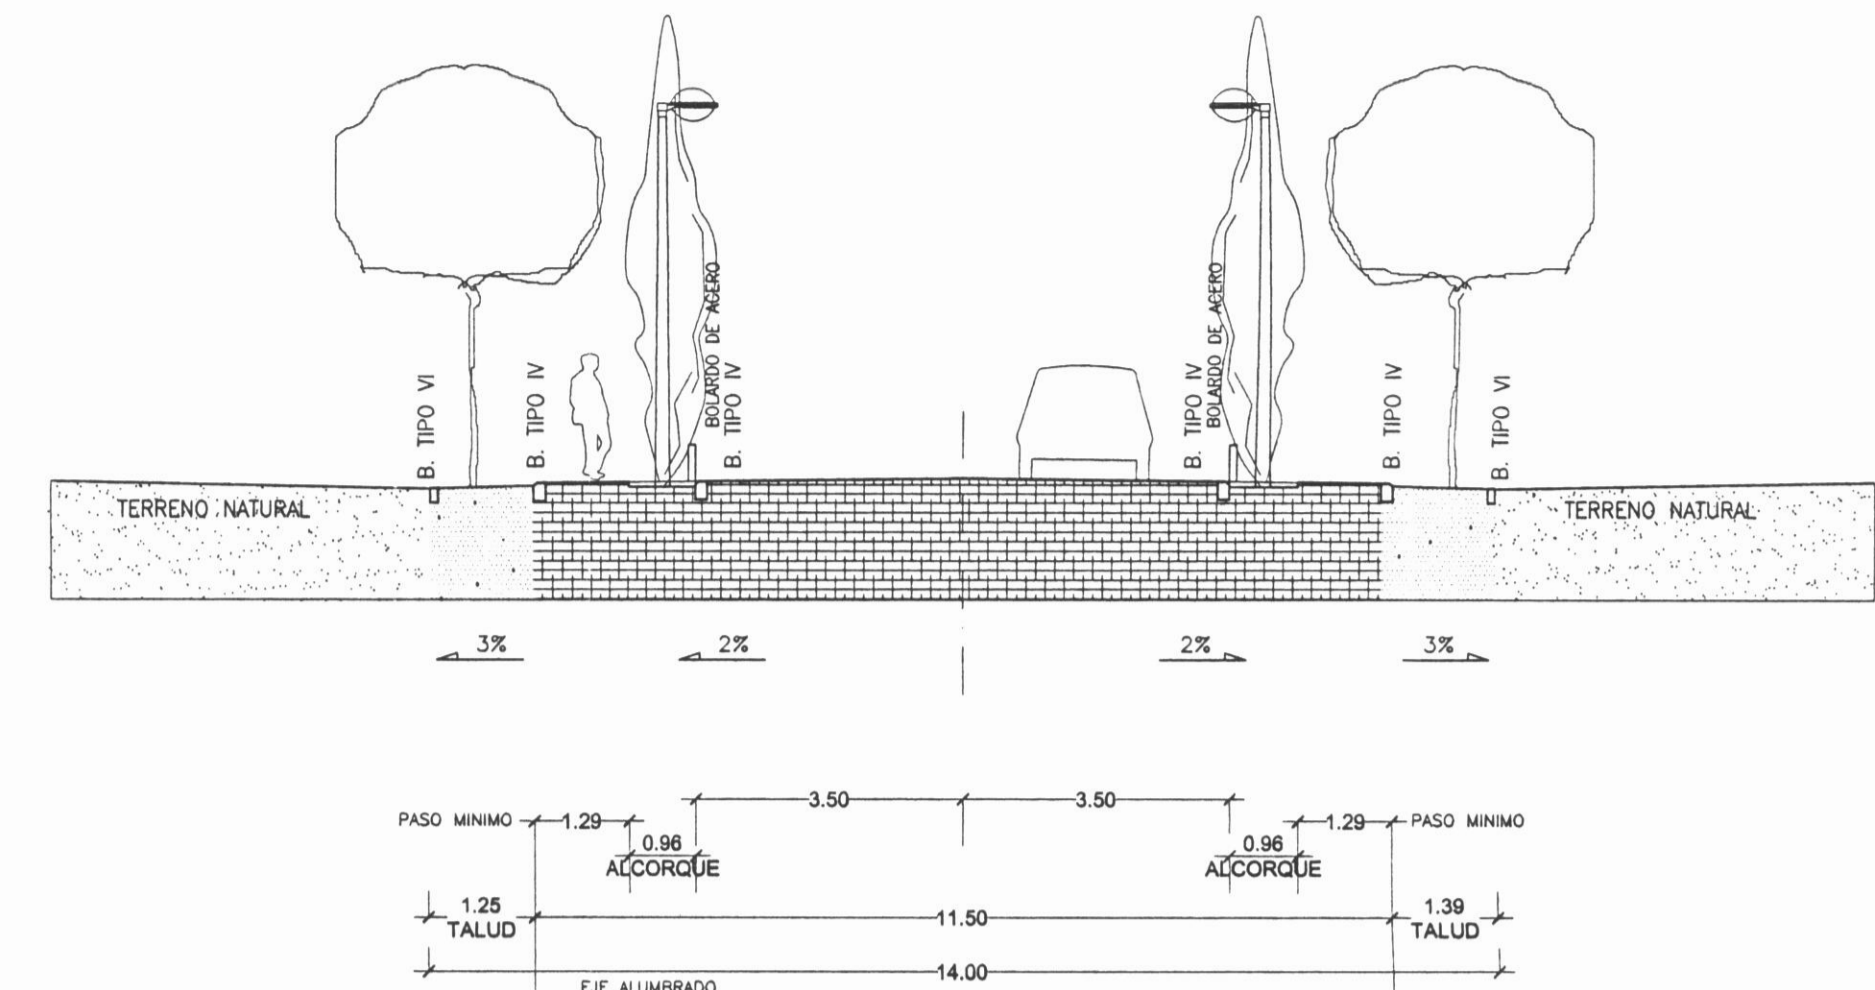

SECCIÓN GLORIETA 7

CAMINO DEL CEMENTERIO

SECCIÓN TIPO A-A

1	MAYO 2003	MODIFICACIÓN CALLE DEL CEMENTERIO	FERNANDO SORIANO
Nº	FECHA	CONCEPTO	POR

AYUNTAMIENTO DE LEGANÉS
AMPLIACIÓN DEL PORTILLO
PLAN PARCIAL DEL SECTOR PP2

TITULO
PLANOS DE ORDENACIÓN
SECCIONES TRANSVERSALES DE VIARIO I

ARQUITECTOS
MANUEL PAREDES GROSSO
FERNANDO SORIANO GIL ALBARELOS

PROYECTADA POR
FRANCISCO ALONSO PÉREZ

P.6.1

FECHA
NOVIEMBRE 2002