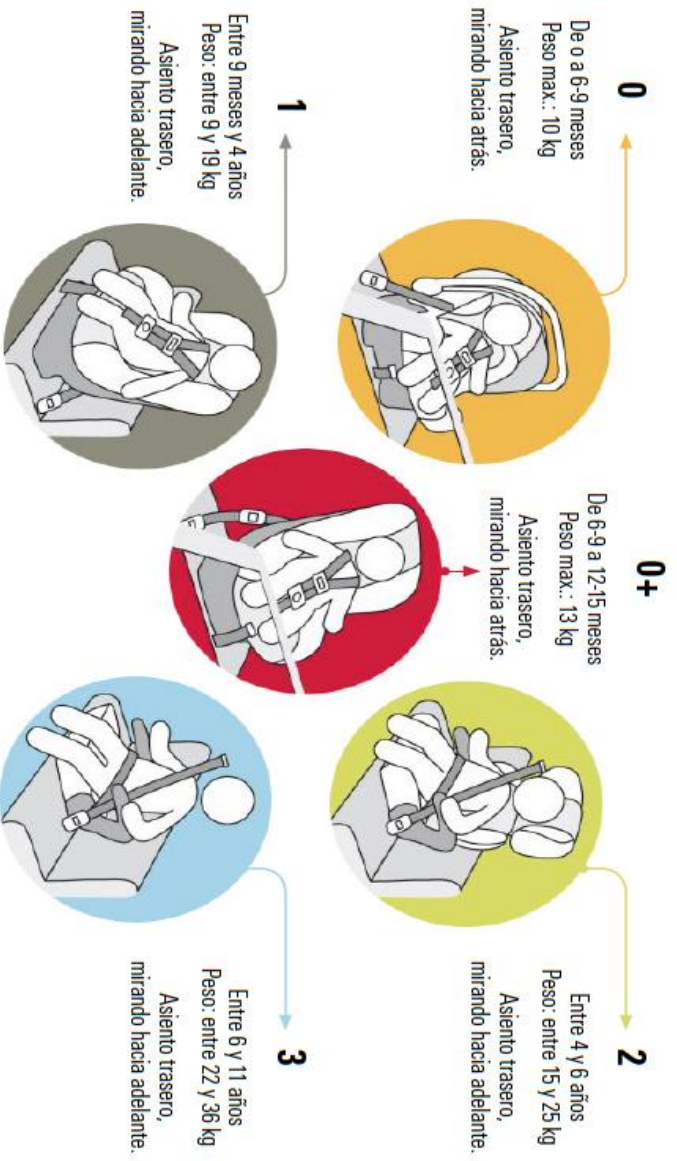

# Sistemas de Retención Infantil (S.R.I.)

Quando vamos en el coche...

**Menores de 12 AÑOS  
y estatura  
MENOR a 135 cm.**

**Más de 9 plazas:  
SIEMPRE con S.R.I.**  
Ocupantes de 3 o más años:  
si no se dispone de S.R.I.,  
utilizarán los cinturones de  
**seguridad** (siempre que sean  
adecuados a su talla y peso)

**Vehículo de menos de 9 plazas:  
Asientos delanteros:  
**PROHIBIDO****

- Excepto cuando:
- El vehículo no disponga de asientos traseros
  - Estén ocupados por menores.
  - No sea posible instalar en los asientos traseros el SRI.

**Asientos traseros:  
SIEMPRE con S.R.I.**

**Mayores de 12 AÑOS y estatura  
IGUAL o SUPERIOR a 135 cm. :  
SIEMPRE con cinturón de seguridad**