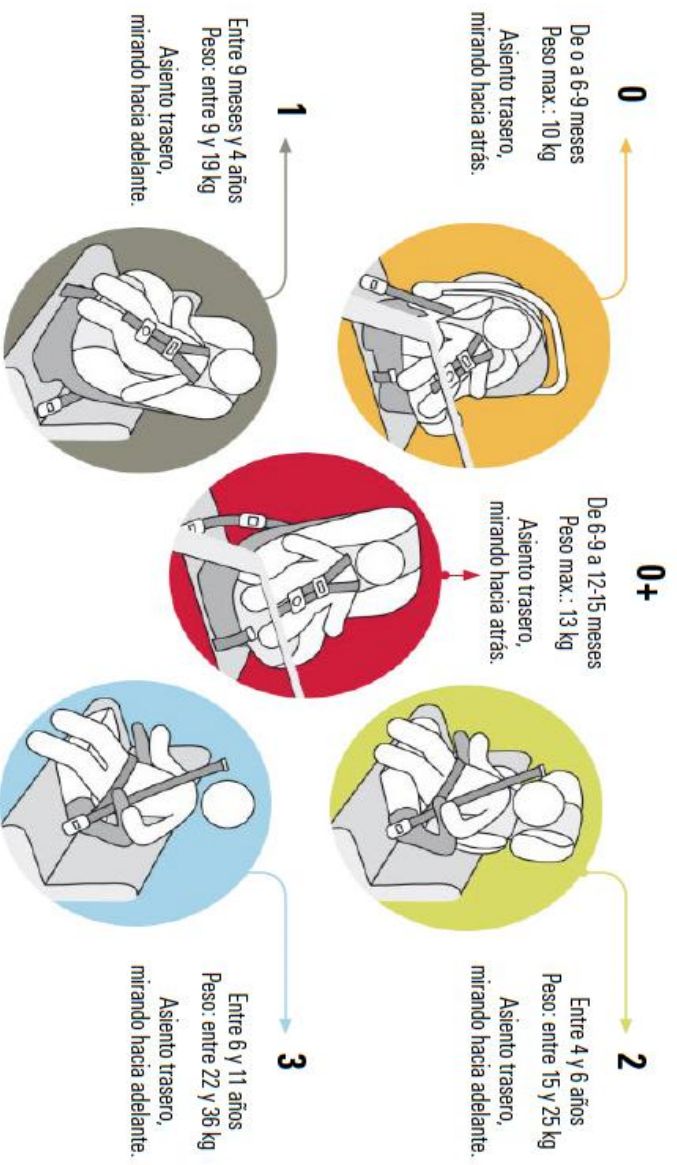

# Sistemas de Retención Infantil (S.R.I.)

Quando vamos en el coche...

Menores de 12 AÑOS  
y estatura  
MENOR a 135 cm.

Más de 9 plazas:  
**SIEMPRE con S.R.I.**  
Ocupantes de 3 o más años:  
si no se dispone de S.R.I.,  
utilizarán los cinturones de  
**seguridad** (siempre que sean  
adecuados a su talla y peso)

**Asientos traseros:**  
**SIEMPRE con S.R.I.**

Mayores de 12 AÑOS y estatura  
IGUAL o SUPERIOR a 135 cm.:  
**SIEMPRE con cinturón de seguridad**