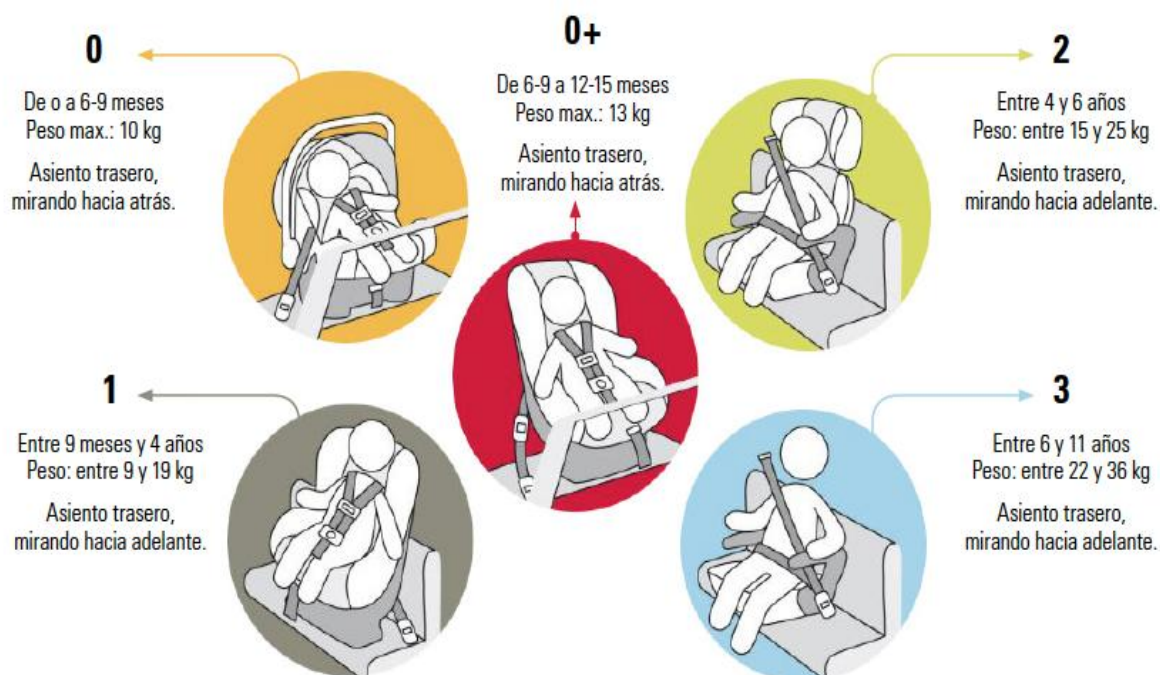

De

Fecha:

Para

Sistemas de Retención Infantil (S.R.I.)

Cuando vamos en el coche...

Menores de 12 AÑOS
y estatura
MENOR a 135 cm.

Más de 9 plazas:
SIEMPRE con S.R.I.

Ocupantes de 3 o más años:
si no se dispone de S.R.I.,
utilizarán los cinturones de
seguridad (siempre que sean
adecuados a su talla y peso)

Vehículo de menos de 9 plazas:

Asientos delanteros:
PROHIBIDO

Excepto cuando:

- El vehículo no disponga de asientos traseros
- Estén ocupados por menores.
- No sea posible instalar en los asientos traseros el SRI.

Asientos traseros:
SIEMPRE con S.R.I.

Mayores de 12 AÑOS y estatura
IGUAL o SUPERIOR a 135 cm.:

SIEMPRE con cinturón de seguridad