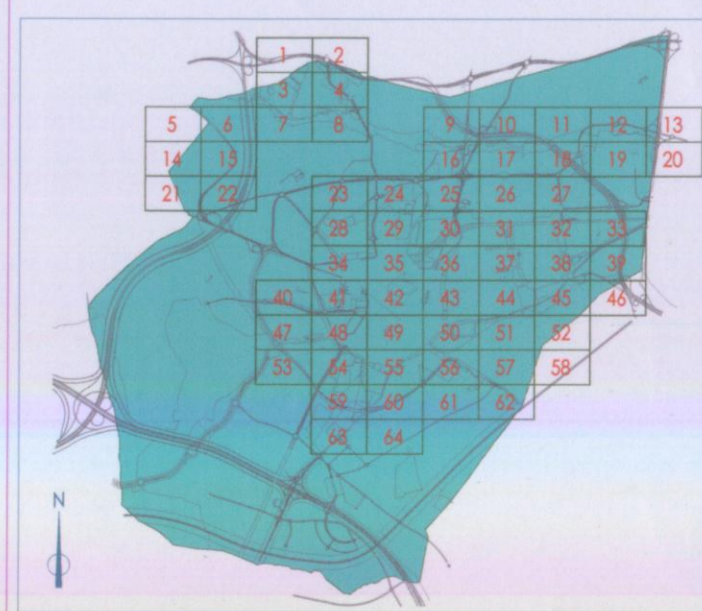

LEGANES 2012

El presente documento fue aprobado en sesión del Ayuntamiento Pleno de fecha: 25 OCT 2014

El Secretario de Urbanismo

DOCUMENTACIÓN QUE SE REFIERE AL PROYECTO DEL CONSEJO DE GOBIERNO DE FECHA: 12.6.13
LA SECRETARÍA GENERAL TÉCNICA DE URBANISMO DEL AYUNTAMIENTO DE LEGANES (D.L.P. Resolución 1 de 10 de mayo de 2012)

22 MAR. 2013
DOCUMENTO INFORMADO
EL TÉCNICO RESPONSABLE

Escala 1 / 10.000

Plano: **1**

SITUACION