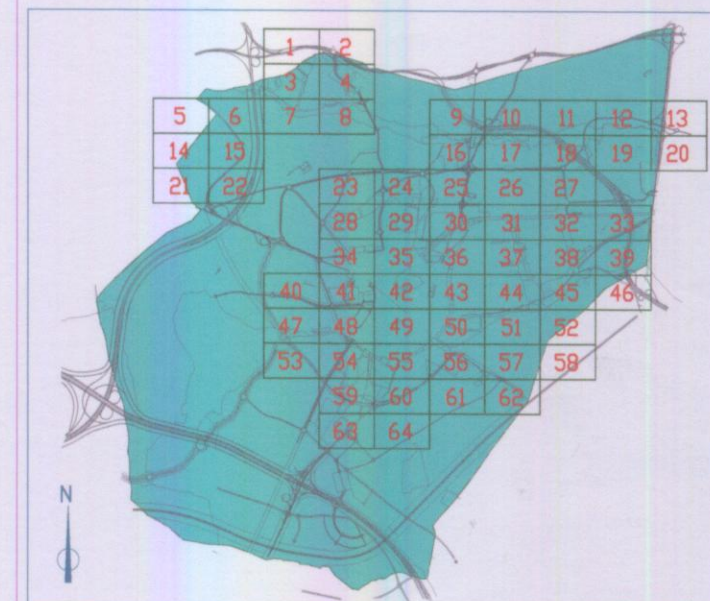

Escala S/E

Plano:
PLANEAMIENTO ACTUAL.
NORMATIVA ESPECIFICA DEL PLAN PARCIAL SECTOR IA-8 INCLUIDA EN EL PLAN GENERAL