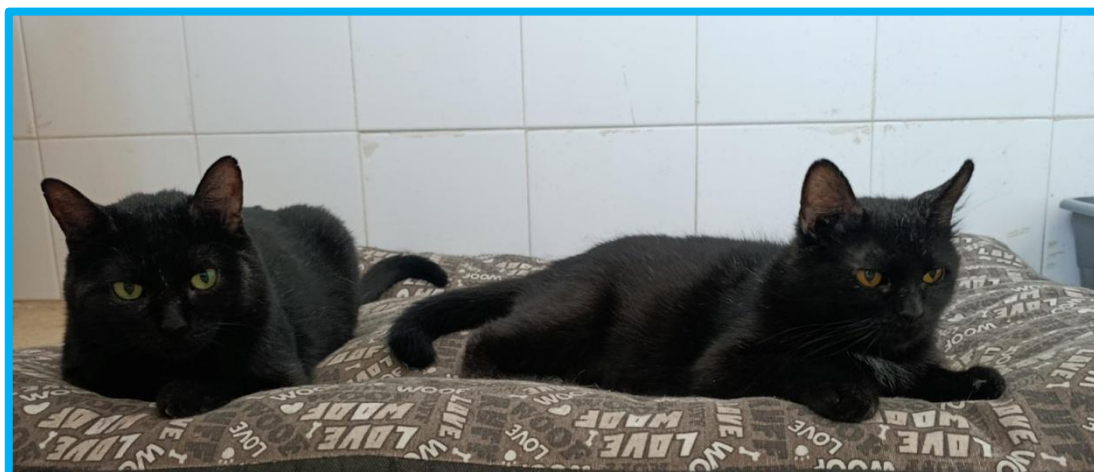

ADÓPTAME

Nombre: Principe/Chiqui

Edad: 2 años y medio/5 años y medio

Inseparables y tímidos, invisibles para los adoptantes

¿Te atreves?