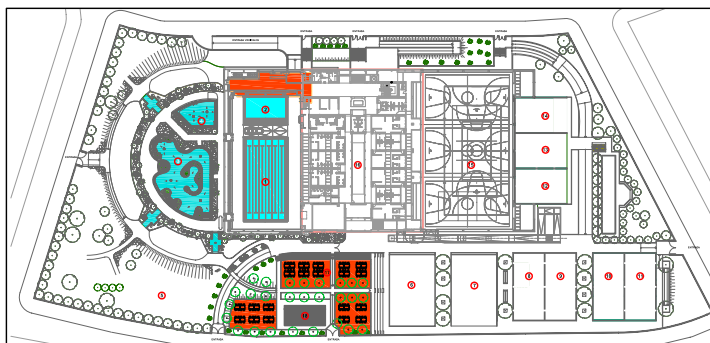

PLANTA PRIMERA

PLANTA BAJA (interior)

PLANTA BAJA (exterior)

VISTA GENERAL

CIUDAD DEPORTIVA LA FORTUNA

Fecha:

Abril 2011

PLANO DE IMPLANTACIÓN

Escala:

**S/E**

Plano n°:

**1**